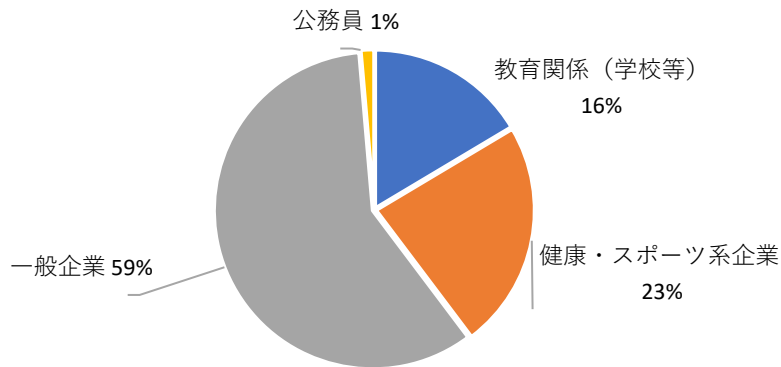

4. 健康スポーツ科学科

4.1 就職先分野別、地域別円グラフ

分野別

就職先分野	人数	%
教育関係（学校等）	12	16%
健康・スポーツ系企業	17	23%
一般企業	43	59%
公務員	1	1%
合計	73	100%

地域別

就職先地域	人数	%
広島県(備後地域)	20	27%
広島県（備後地域を除く）	12	16%
岡山県	6	8%
中国（広島・岡山を除く）	5	7%
四国	6	8%
九州	2	3%
近畿	6	8%
中部	1	1%
関東	15	21%
合計	73	100%

分野別

地域別